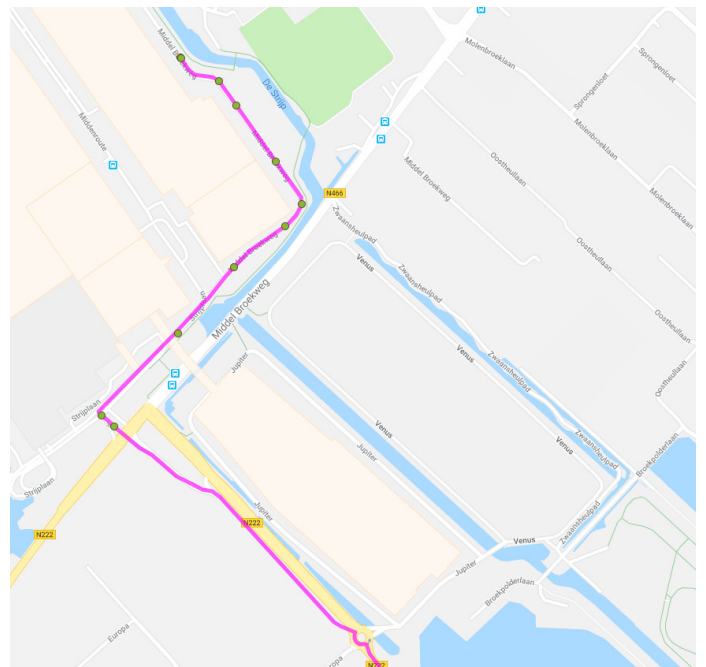

FloraHolland - Naaldwijk  
Middel Broekweg 29  
2675 KB Honselersdijk  
Str. 26 box 71

### Vanaf de N222 Veilingroute

Wanneer je op de N222 (Veilingroute) bent gekomen neem je de eerste twee rotondes rechtdoor.

De volgende rotonde neem je de eerste afslag.

De rotonde bij het nieuwe Flora terrein gaat u ook rechtdoor. Bij het stoplicht kiest u weer voor rechtdoor.

Op het veilingterrein aangekomen gaat u rechtsaf. vervolgens gaat u langs de BP rechtdoor en aan het einde van de straat met de bocht mee.

Wanneer u langs de oversteek van karren bent geweest ziet u aan uw linkerhand WBE Westland.

### Vanaf de N213

Volg de N213 tot deze overgaat in de N222. Houd hier rechts aan naar de Middel broekweg (N222).

Houd het eerst volgende stoplicht naar links aan.

Op het veilingterrein aangekomen gaat u rechtsaf. vervolgens gaat u langs de BP rechtdoor en aan het einde van de straat met de bocht mee.